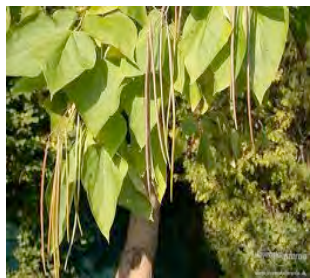

Catalpa

Katalpa

*Catalpa bignonioides*

Forma

Hoja

Flor

Fruto

# Catalpa bignonioides

**Origen** Sur de Estados Unidos.

Caducifolio

**Forma** Esférica irregular

**Tamaño** Pequeño, 8-10 m

**Corteza** Lisa rugosa, pardo oscura.

**Flor** En panículas terminales, grandes, de color blanco con manchas amarillas y púrpuras.

**Hoja** Opuestas simples, acorazonada-ovada, 12 a 20 cm, pubescente. Principios de primavera.

**Fruto** Cápsula en forma de legumbre de 14 a 40 cm. Final de verano a primavera.

## Notas de interés

Árbol de crecimiento rápido, resistente a la polución. Bastante rústico.

En ocasiones, si no tiene flores ni frutos, se la confunde con Paulownia tomentosa.